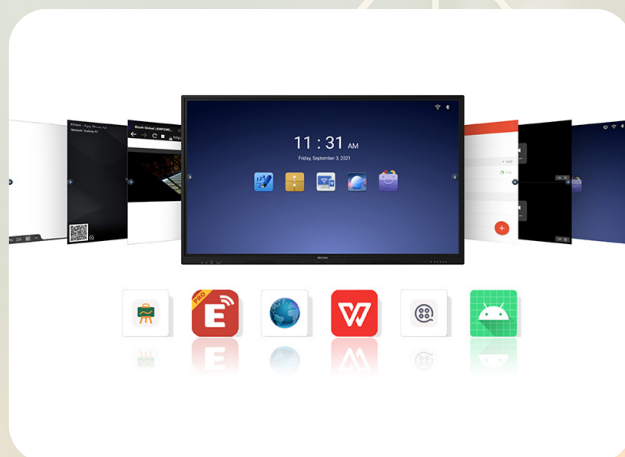

### Hub di collaborazione tutto in uno.

La lavagna interattiva è più di uno schermo, è un vero assistente. Con la funzionalità di calendario e cronometro integrata, puoi massimizzare il tempo del tuo meeting e registrare ogni sessione.

### Condividi il tuo schermo

La lavagna interattiva Ricoh è compatibile con ogni device personale. Massimizza l'efficienza delle tue riunioni, lezioni e sessioni creative, con presentazioni multischermo senza cavi.

### Espandibile per uso aziendale

Ricoh Creative Collaboration per IWB, installabile sull'OPS Windows opzionale, è la soluzione per la gestione dei meeting a 360 gradi. Implementa funzioni quali il Join in un Click a qualsiasi piattaforma di videoconferenza e la presentazione BYOD senza bisogno di app o hardware aggiuntivi.

### Plug and Play App Android

Le app precaricate da Ricoh, tra cui quella di lavagna interattiva e quella per la presentazione wireless, la rendono una soluzione pronto uso. I pannelli integrano Android che consente l'installazione delle app compatibili.