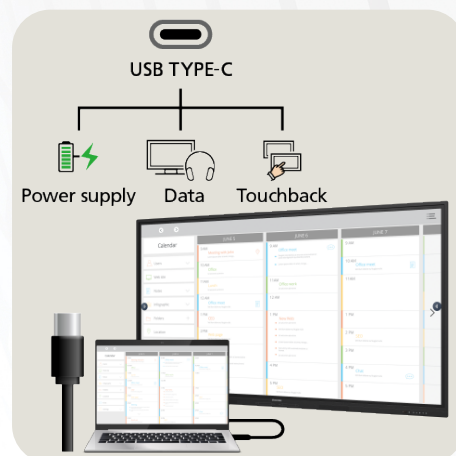

## Rilevamento automatico del segnale in ingresso.

Risparmia tempo prezioso condividendo lo schermo del PC in modo semplice e rapido. Con questa funzione non ci saranno perdite di tempo o difficoltà per iniziare la sessione di lavoro o la lezione.